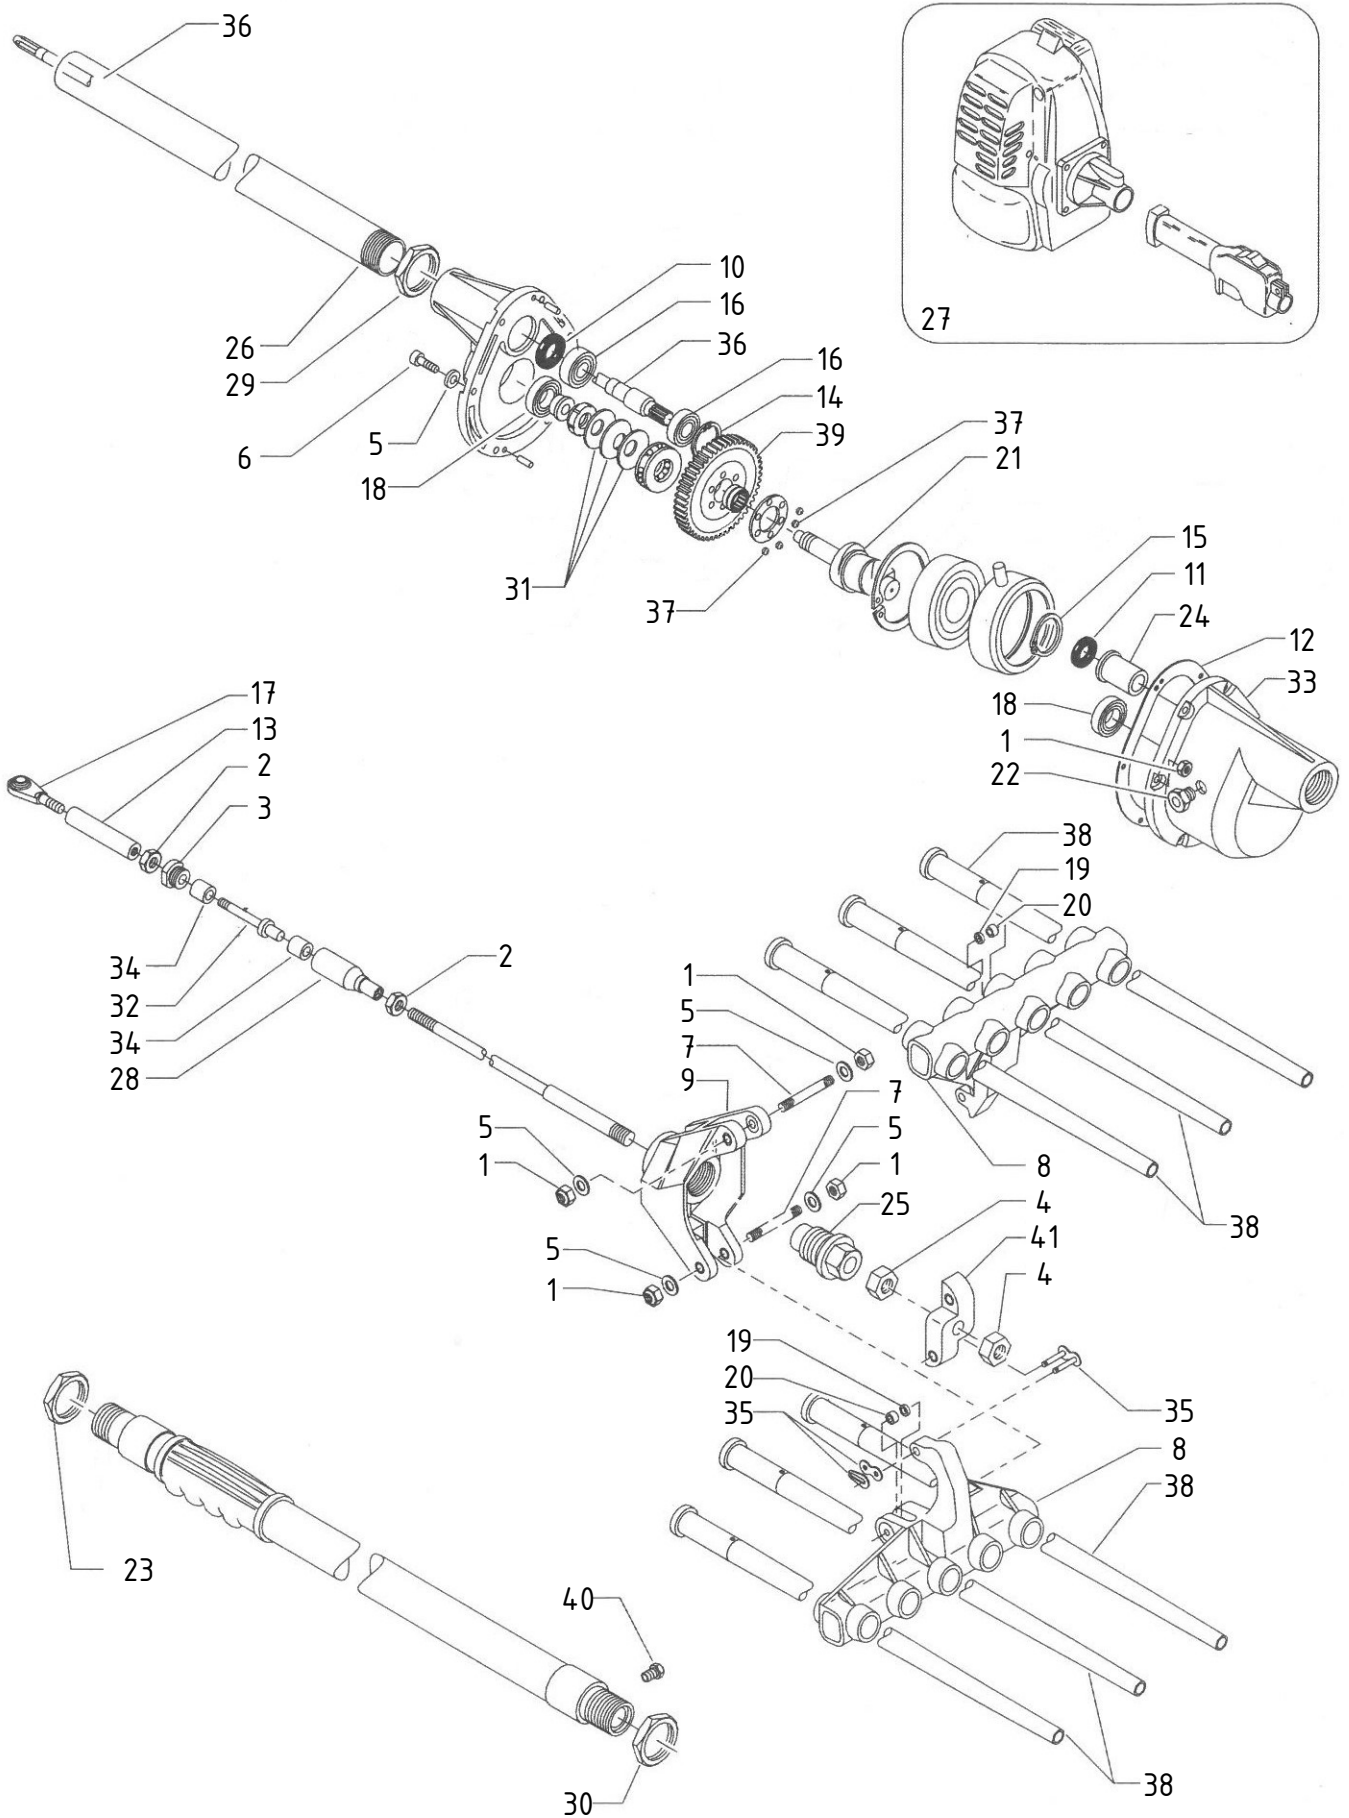

Motosferzatore DRAGON D 2.0 E - Cod. ATRA.1350

CAMPAGNOLA S.r.l - Tav.: 0350.0368 Release / Versione 05

CAMPAGNOLA

UFF. TECNICO RICAMBI - RIPRODUZIONE VIETATA

Motosferzatore DRAGON D 2.0 E - Cod. ATRA.1350

CAMPAGNOLA S.r.l - Tav.: 0350.0368 Release / Versione 05

Pos	Q.tà	Codice	Descrizione
1	10	0100.0101	Dado autobl. M 5 - UNI 7473 zinc.
2	2	0100.0130	Dado esagonale M 8 registro F6
3	1	0100.0148	Dado speciale ammortizzatore
4	2	0100.0163	Dado autobl. a lamelle M10
5	10	0101.0102	Rondella piana 5x10-UNI 6592 zinc.
6	6	0106.0273	Vite TCCE M 5x16 zinc.UNI 5931
7	2	0106.0298	Vite prigioniero sferz. SAMBA
8	2	0108.0158	Supporto rebbi sferz. SAMBA
9	1	0108.0179	Supp. rastrello COLIBRI' nero
10	1	0123.0224	Anello di tenuta 12x26x6 SC
11	1	0123.0226	Guarn. raschiatore bidirez. SDW 12 18.1 3.8
12	1	0123.0229	Guarnizione corpo Dragon
13	1	0125.0202	Perno quinto uscita Motoabb. Dragon
14	1	0126.0145	Anello seeger I 28 DIN 472
15	1	0126.0158	Anello Seeger Tipo E DIN 471 mm 25x2
16	2	0127.0107	Cuscinetto 6001 SKF 2 RS H
17	1	0127.0137	Snodo SM8
18	2	0127.0138	Cuscinetto 61902 SKF
19	2	0128.0130	Distanziale cuscinetto OLISTAR
20	2	0128.0137	Distanziale cuscinetto SAMBA
21	1	0129.0169	Albero corona x seeger rinforz. Motoabb. Dragon
22	1	0133.0172	Spia livello olio 3/8"
24	1	0134.0265	Boccola guida motoabb. DRAGON
25	1	0134.0278	Boccola guida in bronzo per test. incl. Motoabb. Dragon
26	1	0140.0154	Impugnatura D26x4 Motoabbacchiatore Dragon
27	1	0146.0171	Motore EFCO 25 con impugnatura
28	1	0160.0148	Attacco girevole abb. Dragon
29	2	0161.0111	Ghiera 26x1,5 DRAGON
30	1	0161.0112	Ghiera 3/4" x asta prolun.AaM.
31	3	0164.0203	Molla a tazza 12,2x28x1,25
32	1	0169.0136	Pistoncino maschio dragon
33	1	0171.0198	Corpo abbacch. a mot. Dragon
34	2	0173.0109	Ammortizzatore d.13,6 poliuretano
35	2	0182.0103	Maglia giunzione S.3/4x7/16
36	1	0189.0119	Nuovo Pignone 7/69 Motoabb. Dragon
37	6	0191.0116	Sfera D. 5
38	6	0193.0106	Rebbio abbacchiatore SAMBA
39	1	0197.0112	Corona 7/69 M1 Motoabb. Dragon
40	1	0199.0100	Ingrassatore M6 Femmina
41	1	0214.0101	Oscillatore sferzatore SAMBA